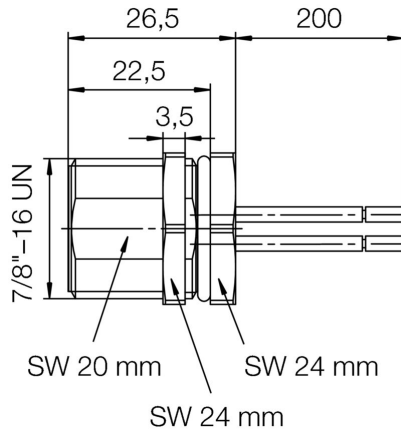

SAIE-7/8S-5-0.2U-H

Weidmüller Interface GmbH & Co. KG
Klingenbergstraße 26
D-32758 Detmold
Germany

www.weidmueller.com

図面

配線図