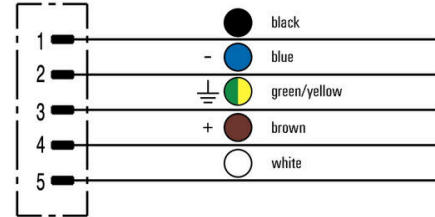

SAIE-7/8S-5-0.2U-H

Weidmüller Interface GmbH & Co. KG
Klingenbergstraße 26
D-32758 Detmold
Germany

www.weidmueller.com

図面

配線図