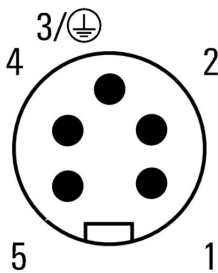

SAIE-7/8S-5-0.2U-PG13.5

Weidmüller Interface GmbH & Co. KG
Klingenbergstraße 26
D-32758 Detmold
Germany

www.weidmueller.com

図面

配線図

極スキーム