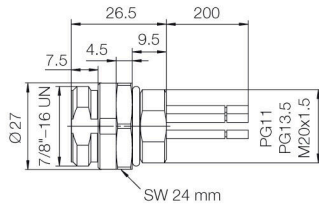

SAIE-7/8S-5-0.2U-PG13.5

Weidmüller Interface GmbH & Co. KG
Klingenbergstraße 26
D-32758 Detmold
Germany

www.weidmueller.com

図面

配線図