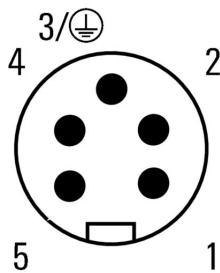

SAIE-7/8S-5-0.2U-PG13.5

Weidmüller Interface GmbH & Co. KG
Klingenbergstraße 26
D-32758 Detmold
Germany

www.weidmueller.com

図面

配線図

極スキーム