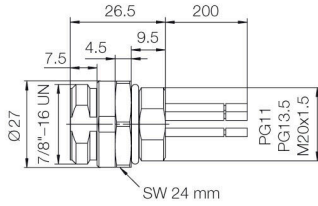

SAIE-7/8S-5-0.2-PG11

Weidmüller Interface GmbH & Co. KG
Klingenbergstraße 26
D-32758 Detmold
Germany

www.weidmueller.com

図面

配線図