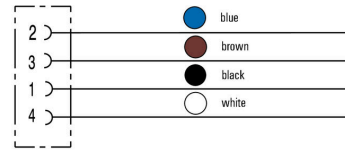

www.weidmueller.com

図面

配線図

極スキーム