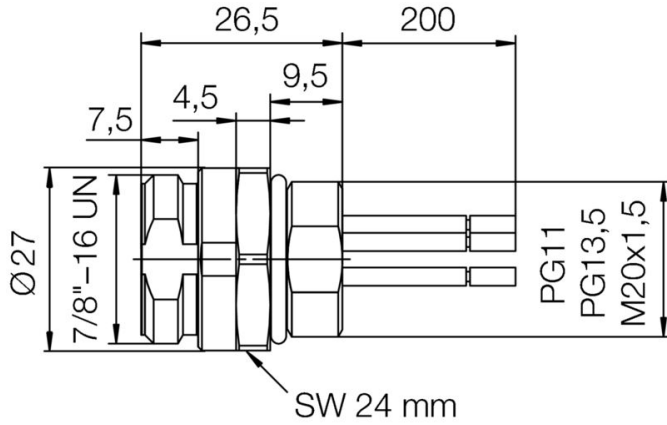

SAIE-7/8B-4-0.2U-PG13.5

Weidmüller Interface GmbH & Co. KG
Klingenbergstraße 26
D-32758 Detmold
Germany

www.weidmueller.com

図面

配線図

極スキーム