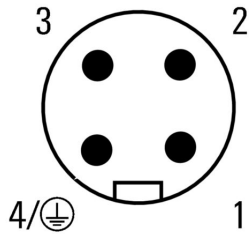

SAIE-7/8B-4-0.2U-PG13.5

Weidmüller Interface GmbH & Co. KG
Klingenbergstraße 26
D-32758 Detmold
Germany

www.weidmueller.com

図面

配線図

極スキーム