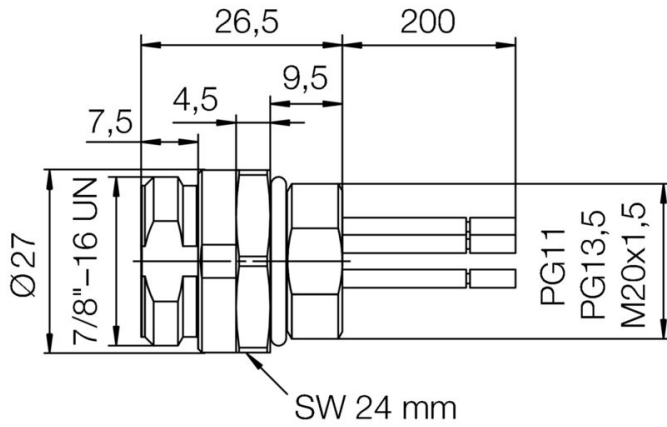

SAIE-7/8B-3-0.2U-PG13.5

Weidmüller Interface GmbH & Co. KG
Klingenbergstraße 26
D-32758 Detmold
Germany

www.weidmueller.com

図面

配線図