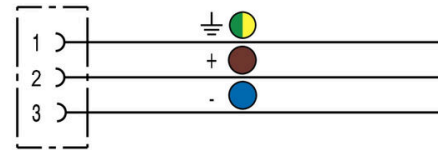

SAIE-7/8B-3-0.2U-PG13.5

Weidmüller Interface GmbH & Co. KG
Klingenbergstraße 26
D-32758 Detmold
Germany

www.weidmueller.com

図面

配線図