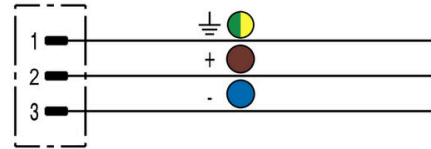

SAIE-7/8S-3-0.2U-PG13.5

Weidmüller Interface GmbH & Co. KG
Klingenbergstraße 26
D-32758 Detmold
Germany

www.weidmueller.com

図面

配線図