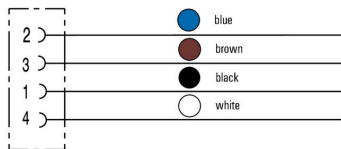

配線図

理想的な工具：トルク機能を備えた**Screwty®**

Light, securely screwed-in round plug-in connectors. Screwty set DM / VPE: 1 / Order No.: 1920000000 Adapters: M12, M12 F, M8, M8 F