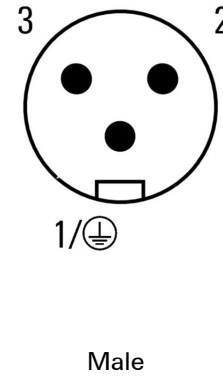

SAIL-7/8W-3-5.0U

Weidmüller Interface GmbH & Co. KG
Klingenbergstraße 26
D-32758 Detmold
Germany

www.weidmueller.com

図面

寸法図

極スキーム

配線図

理想的な工具：トルク機能を備えた**Screwty®**

Light, securely screwed-in round plug-in connectors. Screwty set DM / VPE: 1 / Order No.: 1920000000 Adapters: M12, M12 F, M8, M8 F