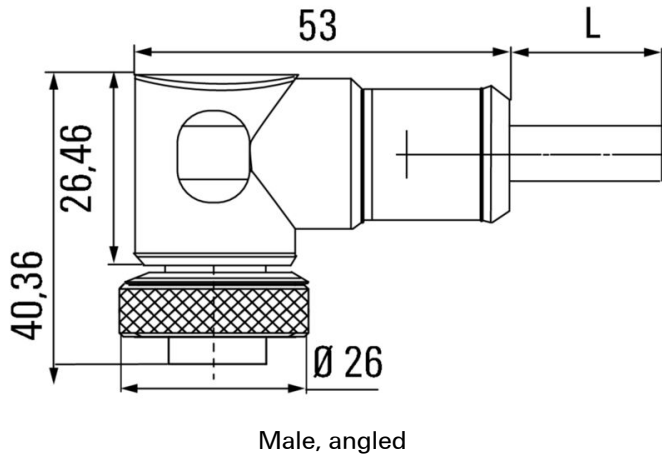

SAIL-7/8W-3-5.0U

Weidmüller Interface GmbH & Co. KG
Klingenbergstraße 26
D-32758 Detmold
Germany

www.weidmueller.com

図面

寸法図

極スキーム