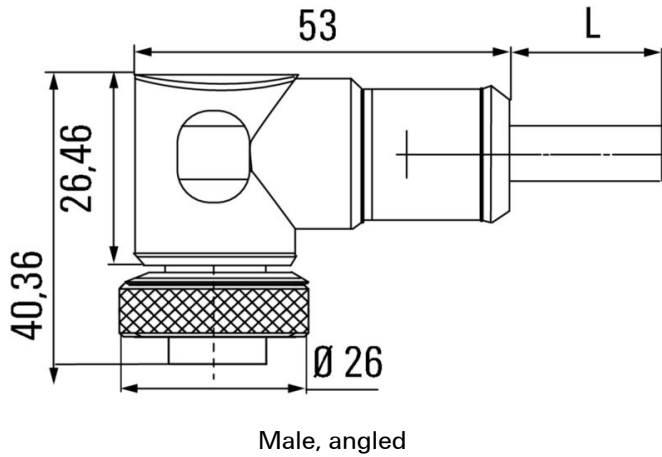

SAIL-7/8W-3-3.0U

Weidmüller Interface GmbH & Co. KG
Klingenbergstraße 26
D-32758 Detmold
Germany

www.weidmueller.com

図面

寸法図

極スキーム