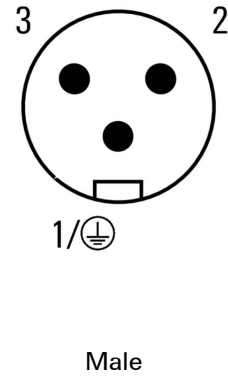

SAIL-7/8W-3-3.0U

Weidmüller Interface GmbH & Co. KG
Klingenbergstraße 26
D-32758 Detmold
Germany

www.weidmueller.com

図面

寸法図

極スキーム

配線図

理想的な工具：トルク機能を備えた**Screwty®**

Light, securely screwed-in round plug-in connectors. Screwty set DM / VPE: 1 / Order No.: 1920000000 Adapters: M12, M12 F, M8, M8 F