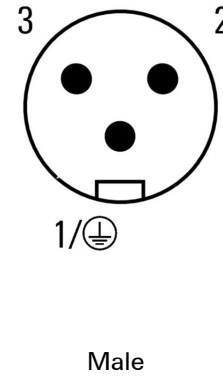

SAIL-7/8W-3-1.5U

Weidmüller Interface GmbH & Co. KG
Klingenbergstraße 26
D-32758 Detmold
Germany

www.weidmueller.com

図面

寸法図

極スキーム

配線図

理想的な工具：トルク機能を備えた**Screwty®**

Light, securely screwed-in round plug-in connectors. Screwty set DM / VPE: 1 / Order No.: 1920000000 Adapters: M12, M12 F, M8, M8 F