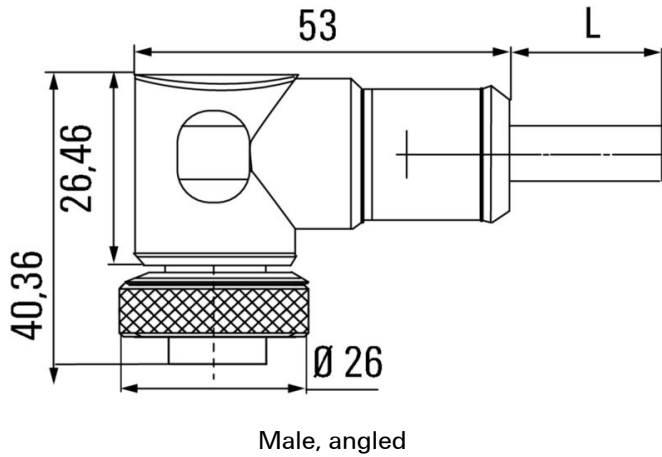

SAIL-7/8W-3-1.5U

Weidmüller Interface GmbH & Co. KG
Klingenbergstraße 26
D-32758 Detmold
Germany

www.weidmueller.com

図面

寸法図

極スキーム