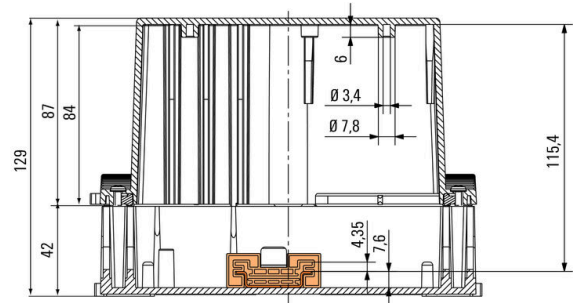

BG GHDE HO PT6

Weidmüller Interface GmbH & Co. KG
Klingenbergstraße 26
D-32758 Detmold
Germany

図面

www.weidmueller.com