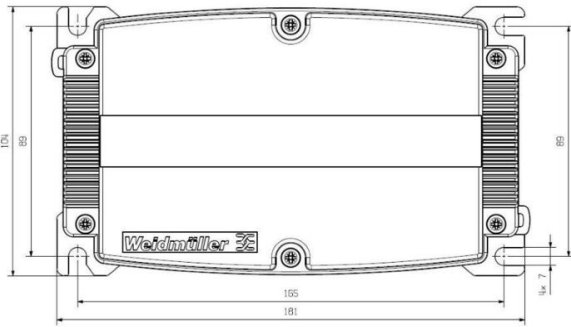

BG GHDE HO PT6

Weidmüller Interface GmbH & Co. KG
Klingenbergstraße 26
D-32758 Detmold
Germany

www.weidmueller.com

図面

穴あけテンプレート