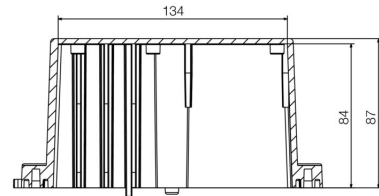

BG GHDE HO PT6

Weidmüller Interface GmbH & Co. KG
Klingenbergstraße 26
D-32758 Detmold
Germany

www.weidmueller.com

図面

穴あけテンプレート

穴あけテンプレート