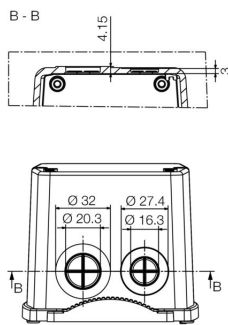

BG GHDE HO PT6

Weidmüller Interface GmbH & Co. KG
Klingenbergstraße 26
D-32758 Detmold
Germany

www.weidmueller.com

図面

穴あけテンプレート

穴あけテンプレート