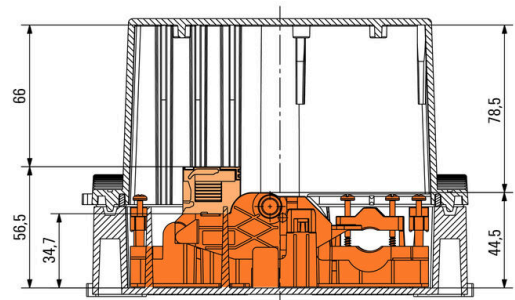

BG GHDE HO PT6

Weidmüller Interface GmbH & Co. KG
Klingenbergstraße 26
D-32758 Detmold
Germany

www.weidmueller.com

図面

穴あけテンプレート

穴あけテンプレート