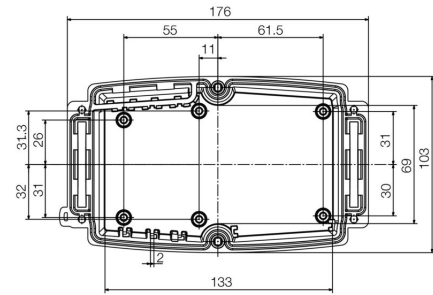

BG GHDE HO PT6

Weidmüller Interface GmbH & Co. KG
Klingenbergstraße 26
D-32758 Detmold
Germany

www.weidmueller.com

図面

穴あけテンプレート

穴あけテンプレート