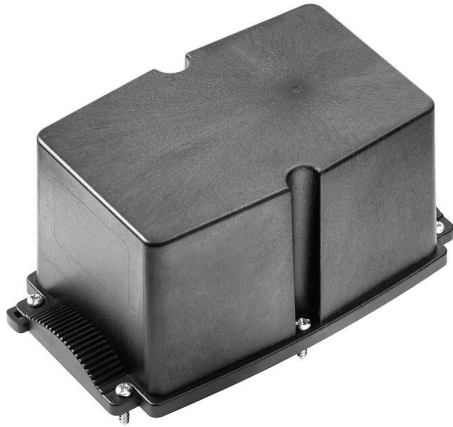

BG GHDE HO PT6

Weidmüller Interface GmbH & Co. KG
Klingenbergstraße 26
D-32758 Detmold
Germany

www.weidmueller.com

FieldPower のハウジングは堅固性が高く、ULの最高の可燃性等級 5 VA を満たしています。

- 「TS 35 PT6」取り付けレールモジュール、および PT6 接点ユニットは取付が用意です。
- ヒンジ付属の封止により、組立済プラグケーブルも使用できます。
- 高カバーバージョンは、装置の設置を可能にします。ケーブルシールについては、アクセサリを参照してください。

一般注文データ

バージョン	FieldPower® エンクロージャ, 181 mm, 104 mm, 87 mm, IP65, 完全状態, ガラス強化繊維ポリカーボネート, 黒色
注文番号	1276220000
種別	BG GHDE HO PT6
GTIN (EAN)	4050118065923
数量	10 items

技術データ

承認

MAMID承認件数

ROHS

適合

UL File Number Search

[ULウェブサイト](#)

証明書番号 (UL)

E310075

寸法と重量

深さ	87 mm	奥行き (インチ)	3.4252 inch
高さ	181 mm	高さ (インチ)	7.126 inch
幅	104 mm	幅 (インチ)	4.0945 inch
正味重量	292 g		

温度

保管温度	-40 °C...85 °C	動作温度	-40 °C...85 °C
------	----------------	------	----------------

環境製品コンプライアンス

RoHS 対応状況	準拠 (免除なし)
REACH SVHC	Potassium perfluorobutane sulfonate 29420-49-3
SCIP	210f646e-64fd-46de-9a7c-8dff222ea2cb

一般データ

基本材質	ポリカーボネート, GRP	絶縁材	GF 10
エンクロージャーの材質	ガラス強化繊維ポリカーボネート	シリコーン	いいえ
色	黒色	保護度合い	IP65, 完全状態
UL 94 可燃性等級	5VA	蓋ネジ用トルク	2 Nm
蓋付け	TX20ねじ	ロック可能	いいえ
取り付け方式	ねじ取り付け, 固定ラグ	設置アドバイス	蓋ネジ付属