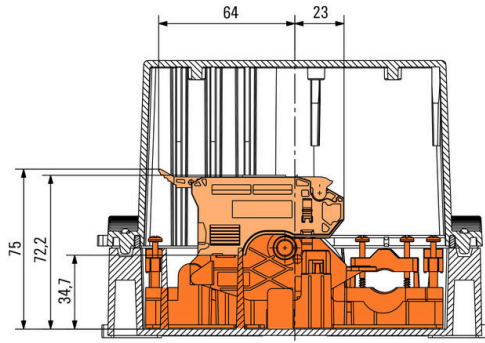

BG GHDE HO PT6

Weidmüller Interface GmbH & Co. KG
Klingenbergstraße 26
D-32758 Detmold
Germany

図面

www.weidmueller.com