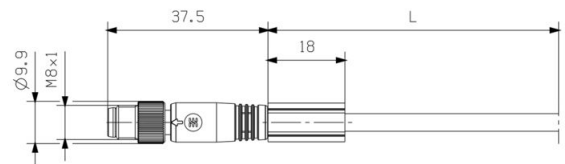

SAIL-VSB-M8G-3-5.0U

Weidmüller Interface GmbH & Co. KG
Klingenbergstraße 26
D-32758 Detmold
Germany

www.weidmueller.com

図面

寸法図

極スキーム

極スキーム

配線図