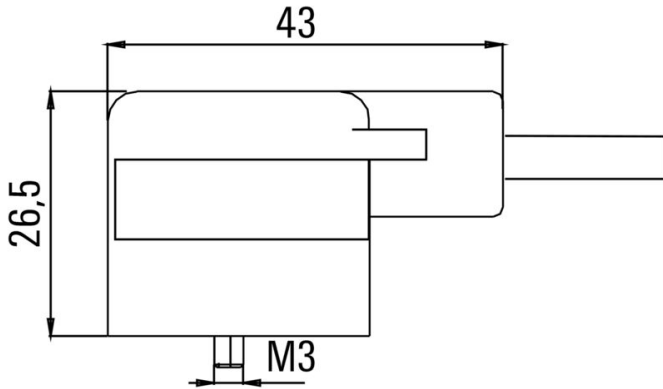

## 分類

ETIM 8.0	EC001855	ETIM 9.0	EC001855
ETIM 10.0	EC001855	ECLASS 14.0	27-06-03-12
ECLASS 15.0	27-06-03-12		

SAIL-VSB-M8G-3-1.5U

Weidmüller Interface GmbH & Co. KG  
 Klingenbergstraße 26  
 D-32758 Detmold  
 Germany

www.weidmueller.com

図面

寸法図

寸法図

極スキーム

極スキーム

配線図