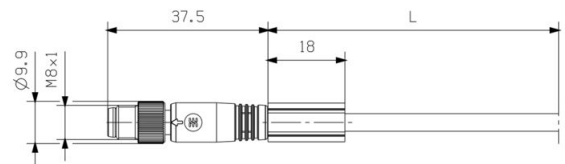

SAIL-VSB-M8G-3-1.5U

Weidmüller Interface GmbH & Co. KG
Klingenbergstraße 26
D-32758 Detmold
Germany

www.weidmueller.com

図面

寸法図

極スキーム

極スキーム

配線図