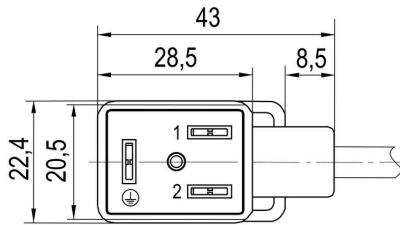

正味重量 66 g

環境製品コンプライアンス

RoHS 対応状況 準拠 (免除あり)

RoHS 適用除外 (該当する場合/既知の場合) 6c

REACH SVHC Lead 7439-92-1

SCIP 4060c755-8d0b-4d43-bdb3-4ffabe9d7497

ケーブルの技術仕様

ケーブル長	1.5 m	シースカラー	黒色
ケーブルキャリアに最適	はい	コア断面積	0.5 mm ²
シールド仕様	いいえ	ハロゲン	いいえ
絶縁	PP	加速	5 m/s ²
曲げ半径、最小、移動	10 x ケーブル直径	曲げ半径、最小、定置	5 x ケーブル直径
曲げサイクル	2 Mio	速度	200 m/s
シース材料	PUR	溶接火花耐久性	いいえ
カラーコーディング	茶色, 青色, 緑色/黄色	歪み耐性	0 °/m
温度範囲、固定	-50...80 °C	溶接スパーク耐久性	いいえ
温度範囲、移動	-25...80 °C	極数	3
外径	4.6 mm ± 0.2 mm		

www.weidmueller.com

図面

寸法図

寸法図

極スキーム

極スキーム

配線図