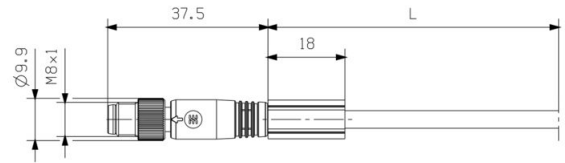

SAIL-VSB-M8G-3-1.5U

Weidmüller Interface GmbH & Co. KG
Klingenbergstraße 26
D-32758 Detmold
Germany

www.weidmueller.com

図面

寸法図

極スキーム

極スキーム

配線図