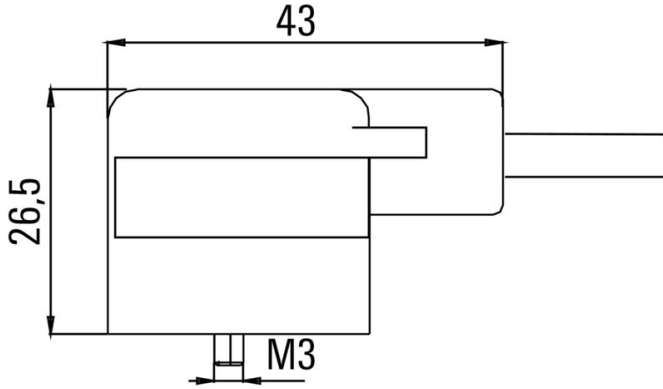

正味重量 66 g

環境製品コンプライアンス

RoHS 対応状況 準拠 (免除あり)

RoHS 適用除外 (該当する場合/既知の場合) 6c

REACH SVHC Lead 7439-92-1

SCIP 4060c755-8d0b-4d43-bdb3-4ffabe9d7497

ケーブルの技術仕様

ケーブル長	1.5 m	シースカラー	黒色
ケーブルキャリアに最適	はい	コア断面積	0.5 mm ²
シールド仕様	いいえ	ハロゲン	いいえ
絶縁	PP	加速	5 m/s ²
曲げ半径、最小、移動	10 x ケーブル直径	曲げ半径、最小、定置	5 x ケーブル直径
曲げサイクル	2 Mio	速度	200 m/s
シース材料	PUR	溶接火花耐久性	いいえ
カラーコーディング	茶色, 青色, 緑色/黄色	歪み耐性	0 °/m
温度範囲、固定	-50...80 °C	溶接スパーク耐久性	いいえ
温度範囲、移動	-25...80 °C	極数	3
外径	4.6 mm ± 0.2 mm		

www.weidmueller.com

図面

寸法図

寸法図

極スキーム

極スキーム

配線図