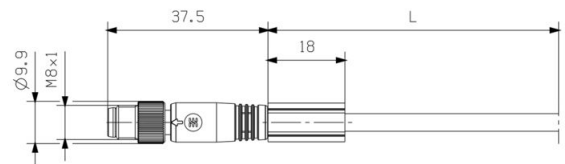

SAIL-VSB-M8G-3-0.15U

Weidmüller Interface GmbH & Co. KG
Klingenbergstraße 26
D-32758 Detmold
Germany

www.weidmueller.com

図面

寸法図

極スキーム

極スキーム

配線図