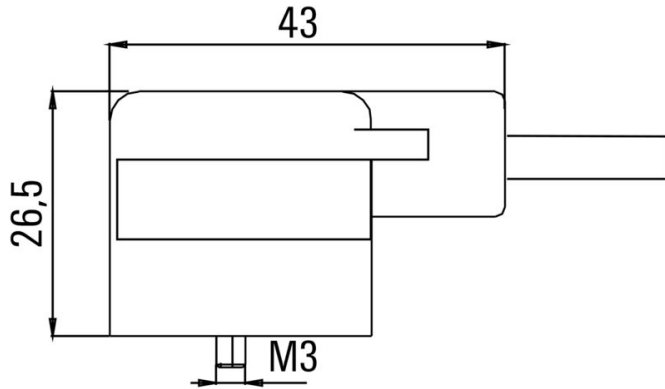

## 分類

ETIM 8.0	EC001855	ETIM 9.0	EC001855
ETIM 10.0	EC001855	ECLASS 14.0	27-06-03-12
ECLASS 15.0	27-06-03-12		

**SAIL-VSB-M8G-3-0.15U**

**Weidmüller Interface GmbH & Co. KG**  
 Klingenbergstraße 26  
 D-32758 Detmold  
 Germany

www.weidmueller.com

図面

寸法図

寸法図

極スキーム

極スキーム

配線図