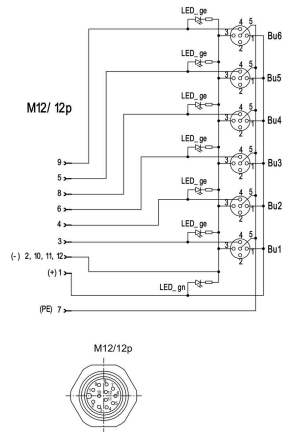

SAI-6-S12 4P M12 L

Weidmüller Interface GmbH & Co. KG
Klingenbergstraße 26
D-32758 Detmold
Germany

www.weidmueller.com

図面