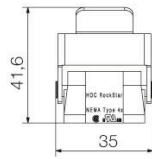

HDC HQM ALU CS

Weidmüller Interface GmbH & Co. KG
Klingenbergstraße 26
D-32758 Detmold
Germany

www.weidmueller.com

図面

図面

mounting cutout