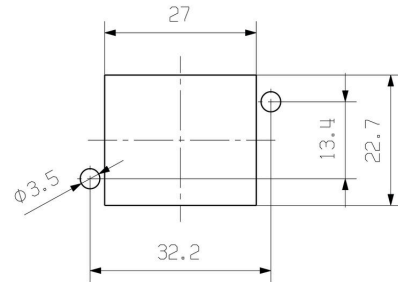

HDC HQM ALU CS

Weidmüller Interface GmbH & Co. KG
Klingenbergstraße 26
D-32758 Detmold
Germany

www.weidmueller.com

図面

図面

mounting cutout