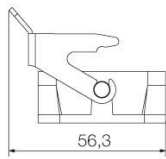

HDC HQM ALU CS

Weidmüller Interface GmbH & Co. KG
Klingenbergstraße 26
D-32758 Detmold
Germany

www.weidmueller.com

図面

図面

mounting cutout