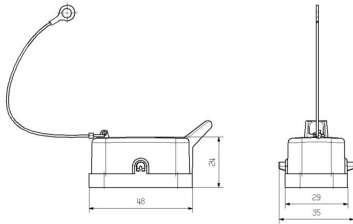

HDC HQP DOD 2B0 CS

Weidmüller Interface GmbH & Co. KG
Klingenbergstraße 26
D-32758 Detmold
Germany

www.weidmueller.com

図面

図面