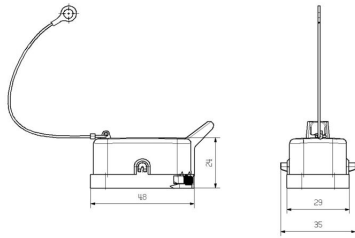

HDC HQP DMD 2BO CS

Weidmüller Interface GmbH & Co. KG
Klingenbergstraße 26
D-32758 Detmold
Germany

www.weidmueller.com

図面

図面