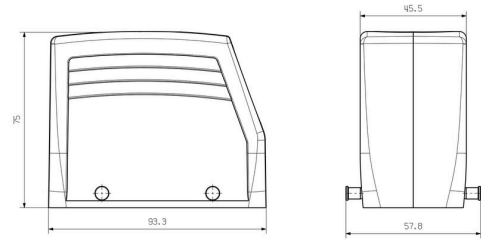

HDC 40D TOBU 2M25G2M16G CS

Weidmüller Interface GmbH & Co. KG
Klingenbergstraße 26
D-32758 Detmold
Germany

図面

www.weidmueller.com