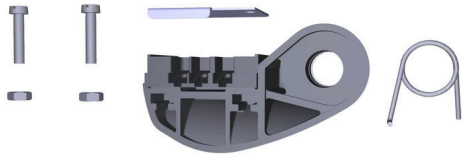

ERTE AN HTF DFF

Weidmüller Interface GmbH & Co. KG

Klingenbergstraße 26

D-32758 Detmold

Germany

www.weidmueller.com

オープンまたはロールクリンプツメ付属フラットブレードコネクタおよびフラットブレードレセプタクル対応クリンプツール

- ラチェットは精密なクリンプを保証します
- 操作が不正確な場合のオプション許可
- 接点の正確な位置を示すエンドストップ付属

一般注文データ

バージョン	プレスツール, 交換部品
注文番号	1246740000
種別	ERTE AN HTF DFF
GTIN (EAN)	4050118034967
数量	1 items