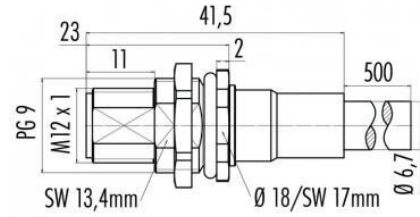

IE-C5DS4UG0015MBSXXX-E

Weidmüller Interface GmbH & Co. KG
Klingenbergstraße 26
D-32758 Detmold
Germany

www.weidmueller.com

技術データ

承認

ROHS 適合

寸法と重量

長さ 1.5 m 長さ (インチ) 59.0551 inch
正味重量 107.5 g

ハロゲン ハロゲンフリー、IEC 60754-2に準拠 最小曲げ半径、繰返し 15 x ケーブル直径
最小曲げ半径 (1回のみ) 5 x ケーブル直径 延焼耐性 Yes

ケーブルの電気プロパティ

カテゴリ Cat.5 (ISO/IEC 11801) / Cat.5e (TIA T568-B)

ケーブル構造

シースカラー 緑色(RAL 6018) 断面積 4 * AWG 22/7 - 0.32 mm²
シールド 360°シールド接点 絶縁断面 1.5 mm
シース直径、最大 6.7 mm シース素材 PUR

プラグ、右

プラグ右 導体の自由端

プラグ、左

左プラグ M12, D コード化, IP67, メス型接点, 直線, フランジ, プラスチック, シールド仕様

分類

ETIM 8.0 EC002599 ETIM 9.0 EC002599
ETIM 10.0 EC002599 ECLASS 14.0 27-06-03-08
ECLASS 15.0 27-06-03-08

図面

配線図

| | M12 |
|--------|-----|
| yellow | 1 |
| white | 2 |
| orange | 3 |
| blue | 4 |

寸法図

Hexagon nut enclosed loosely

寸法図

with through hole

IE-C5DS4UG0015MBSXXX-E

Weidmüller Interface GmbH & Co. KG
Klingenbergstraße 26
D-32758 Detmold
Germany