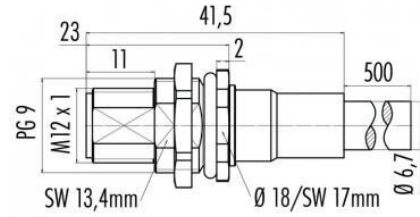

## 分類

ETIM 8.0 EC002599 ETIM 9.0 EC002599  
ETIM 10.0 EC002599 ECLASS 14.0 27-06-03-08  
ECLASS 15.0 27-06-03-07

図面

配線図

	M12
yellow	1
white	2
orange	3
blue	4

寸法図

Hexagon nut enclosed loosely

寸法図