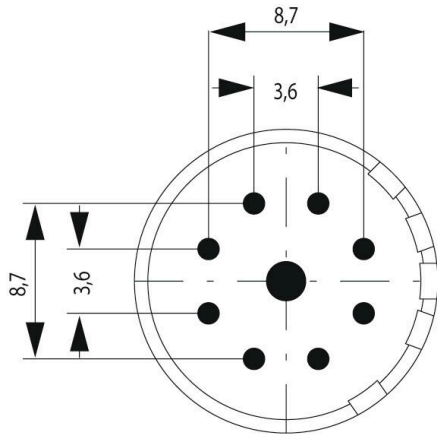

## SAI-M23-BE-9-F-G

Weidmüller Interface GmbH &amp; Co. KG

Klingenbergstraße 26

D-32758 Detmold

Germany

www.weidmueller.com

M23 丸型プラグインコネクタは、多数の接合サイクル、高い電流容量、および最小寸法での高い接触密度を提供します。

エンクロージャー、インサート、クリンプ接点は別々に注文する必要があります。

## 寸法と重量

正味重量 9.4 g

## 技術データのカスタマイズ可能なプラグインコネクタ

極数	9	コーディング	なし
接触表面	金メッキ	接続方式	はんだカップ
ハウジング主要材質	熱可塑性ポリアミドPA 6、PBT	接点材質	亜鉛合金
公称電圧	200 V	公称電流	8 A
プラグイン回数	> 1000	汚染度	3
接点形状 (オス/メス)	メス型	接続断面積、最大	1.5 mm <sup>2</sup>
接続断面積、最小	0.08 mm <sup>2</sup>		