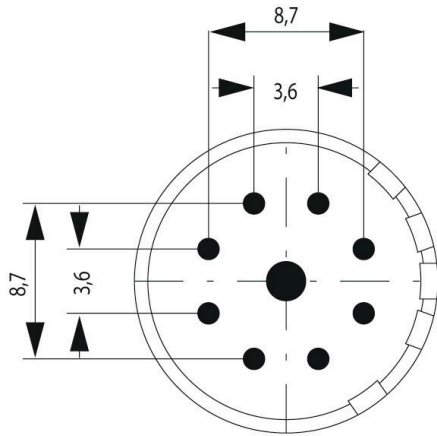

SAI-M23-SE-9-F-G

Weidmüller Interface GmbH & Co. KG
Klingenbergstraße 26
D-32758 Detmold
Germany

www.weidmueller.com

M23 丸型プラグインコネクタは、多数の接合サイクル、高い電流容量、および最小寸法での高い接触密度を提供します。
エンクロージャー、インサート、クリンプ接点は別々に注文する必要があります。

RoHS 対応状況	準拠
REACH SVHC	Lead 7439-92-1
SCIP	1c533b66-fcff-4da5-b89f-fd55fbf5cb55

技術データのカスタマイズ可能なプラグインコネクタ

極数	9	コーディング	なし
接触表面	金メッキ	接続方式	はんだカップ
ハウジング主要材質	熱可塑性ポリアミドPA 6、PBT	接点材質	亜鉛合金
公称電圧	200 V	公称電流	8 A
プラグイン回数	> 1000	汚染度	3
接点形状 (オス/メス)	オス型	接続断面積、最大	1.5 mm ²
接続断面積、最小	0.08 mm ²		