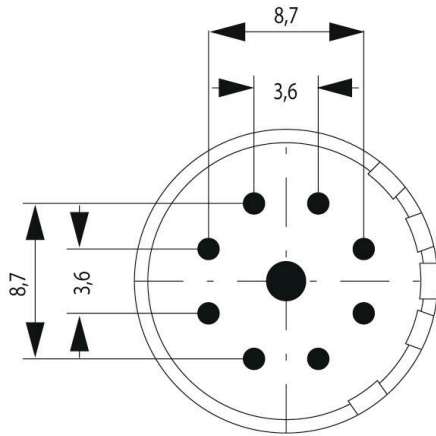

SAI-M23-SE-9-F-G

Weidmüller Interface GmbH & Co. KG

Klingenbergstraße 26

D-32758 Detmold

Germany

www.weidmueller.com

M23 丸型プラグインコネクタは、多数の接合サイクル、高い電流容量、および最小寸法での高い接触密度を提供します。

エンクロージャー、インサート、クリンプ接点は別々に注文する必要があります。

RoHS 対応状況	準拠
REACH SVHC	Lead 7439-92-1
SCIP	1c533b66-fcff-4da5-b89f-fd55fbf5cb55

技術データのカスタマイズ可能なプラグインコネクタ

極数	9	コーディング	なし
接触表面	金メッキ	接続方式	はんだカップ
ハウジング主要材質	熱可塑性ポリアミドPA 6、PBT	接点材質	亜鉛合金
公称電圧	200 V	公称電流	8 A
プラグイン回数	> 1000	汚染度	3
接点形状 (オス/メス)	オス型	接続断面積、最大	1.5 mm ²
接続断面積、最小	0.08 mm ²		