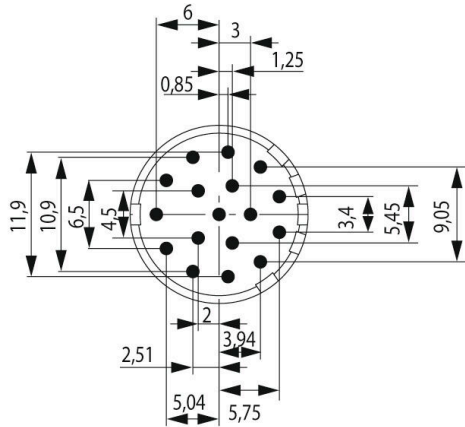

SAI-M23-BE-17-F-G

Weidmüller Interface GmbH & Co. KG
Klingenbergstraße 26
D-32758 Detmold
Germany

www.weidmueller.com

M23 丸型プラグインコネクタは、多数の接合サイクル、高い電流容量、および最小寸法での高い接触密度を提供します。
エンクロージャー、インサート、クリンプ接点は別々に注文する必要があります。

寸法と重量

正味重量 13 g

環境製品コンプライアンス

RoHS 対応状況	準拠
REACH SVHC	Lead 7439-92-1
SCIP	1c533b66-fcff-4da5-b89f-fd55fbf5cb55

技術データのカスタマイズ可能なプラグインコネクタ

極数	17	コーディング	なし
接触表面	金メッキ	接続方式	はんだカップ
ハウジング主要材質	熱可塑性ポリアミドPA 6、PBT	接点材質	亜鉛合金
公称電圧	160 V	公称電流	8 A
プラグイン回数	> 1000	汚染度	3
接点形状 (オス/メス)	メス型	接続断面積、最大	1.5 mm ²
接続断面積、最小	0.08 mm ²		