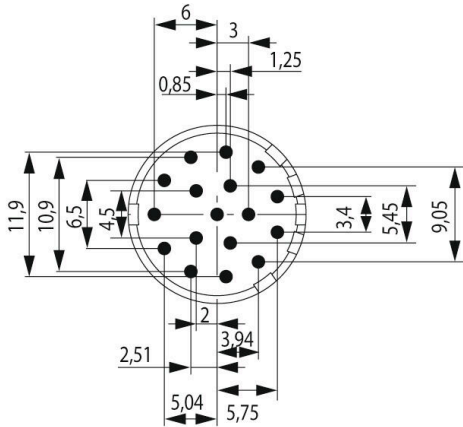

## SAI-M23-SE-17-F-G

Weidmüller Interface GmbH &amp; Co. KG

Klingenbergstraße 26

D-32758 Detmold

Germany

www.weidmueller.com

M23 丸型プラグインコネクタは、多数の接合サイクル、高い電流容量、および最小寸法での高い接触密度を提供します。

エンクロージャー、インサート、クリンプ接点は別々に注文する必要があります。

## 寸法と重量

正味重量 7.92 g

## 技術データのカスタマイズ可能なプラグインコネクタ

極数	17	コーディング	なし
接触表面	金メッキ	接続方式	はんだカップ
ハウジング主要材質	熱可塑性ポリアミドPA 6、PBT	接点材質	亜鉛合金
公称電圧	160 V	公称電流	8 A
プラグイン回数	> 1000	汚染度	3
接点形状 (オス/メス)	オス型	接続断面積、最大	1.5 mm <sup>2</sup>
接続断面積、最小	0.08 mm <sup>2</sup>		