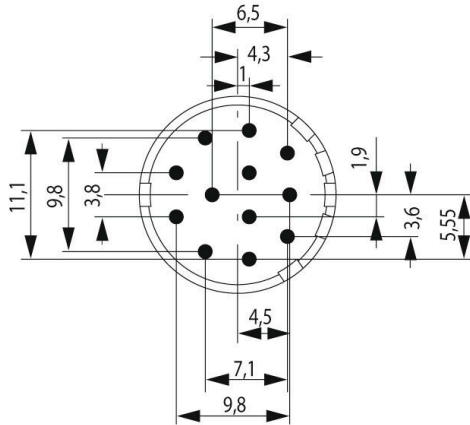

## SAI-M23-SE-12-F-PE-G

Weidmüller Interface GmbH &amp; Co. KG

Klingenbergstraße 26

D-32758 Detmold

Germany

www.weidmueller.com

M23 丸型プラグインコネクタは、多数の接合サイクル、高い電流容量、および最小寸法での高い接触密度を提供します。

エンクロージャー、インサート、クリンプ接点は別々に注文する必要があります。

## 寸法と重量

正味重量 15 g

## 技術データのカスタマイズ可能なプラグインコネクタ

極数	12	コーディング	なし
接触表面	金メッキ	接続方式	はんだカップ
ハウジング主要材質	熱可塑性ポリアミドPA 6、PBT	接点材質	亜鉛合金
公称電圧	200 V	公称電流	8 A
プラグイン回数	> 1000	汚染度	3
接点形状 (オス/メス)	オス型	接続断面積、最大	1.5 mm <sup>2</sup>
接続断面積、最小	0.08 mm <sup>2</sup>		