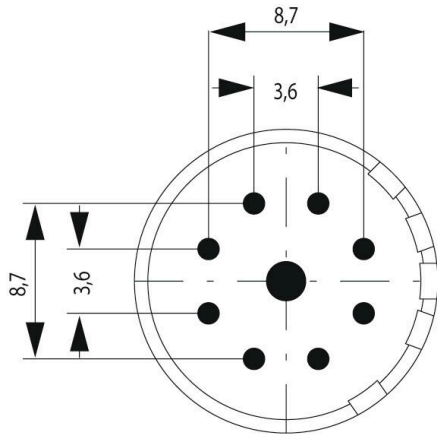

## SAI-M23-BE-9-F

Weidmüller Interface GmbH &amp; Co. KG

Klingenbergstraße 26

D-32758 Detmold

Germany

www.weidmueller.com

M23 丸型プラグインコネクタは、多数の接合サイクル、高い電流容量、および最小寸法での高い接触密度を提供します。

エンクロージャー、インサート、クリンプ接点は別々に注文する必要があります。

## 寸法と重量

正味重量 9.7 g

## 技術データのカスタマイズ可能なプラグインコネクタ

極数	9	コーディング	なし
接触表面	金メッキ	接続方式	はんだカップ
ハウジング主要材質	熱可塑性ポリアミドPA 6、PBT	接点材質	亜鉛合金
公称電圧	200 V	公称電流	8 A
プラグイン回数	> 1000	汚染度	3
接点形状 (オス/メス)	メス型	接続断面積、最大	1.5 mm <sup>2</sup>
接続断面積、最小	0.08 mm <sup>2</sup>		