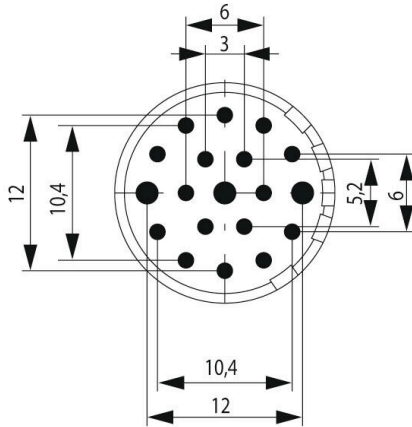

SAI-M23-BE-19-F-PE

Weidmüller Interface GmbH & Co. KG
Klingenbergstraße 26
D-32758 Detmold
Germany

www.weidmueller.com

M23 丸型プラグインコネクタは、多数の接合サイクル、高い電流容量、および最小寸法での高い接触密度を提供します。
エンクロージャー、インサート、クリンプ接点は別々に注文する必要があります。

RoHS 対応状況	準拠
REACH SVHC	Lead 7439-92-1
SCIP	1c533b66-fcff-4da5-b89f-fd55fbf5cb55

技術データのカスタマイズ可能なプラグインコネクタ

極数	19	コーディング	なし
接触表面	金メッキ	接続方式	はんだカップ
ハウジング主要材質	熱可塑性ポリアミドPA 6、PBT	接点材質	亜鉛合金
公称電圧	100 V	公称電流	8 A
プラグイン回数	> 1000	汚染度	3
接点形状 (オス/メス)	メス型	接続断面積、最大	1.5 mm ²
接続断面積、最小	0.08 mm ²		