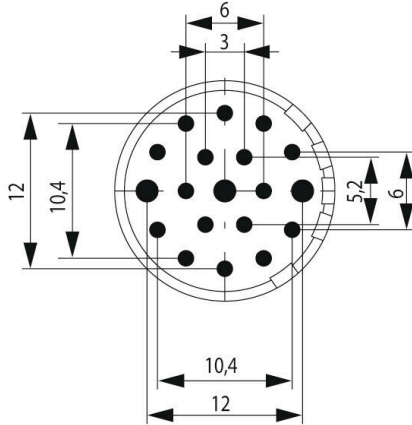

SAI-M23-SE-19-F-PE

Weidmüller Interface GmbH & Co. KG

Klingenbergstraße 26

D-32758 Detmold

Germany

www.weidmueller.com

M23 丸型プラグインコネクタは、多数の接合サイクル、高い電流容量、および最小寸法での高い接触密度を提供します。

エンクロージャー、インサート、クリンプ接点は別々に注文する必要があります。

RoHS 対応状況	準拠 (免除あり)
RoHS 適用除外 (該当する場合/既知の場合)	6c
REACH SVHC	Lead 7439-92-1
SCIP	1c533b66-fcff-4da5-b89f-fd55fbf5cb55

技術データのカスタマイズ可能なプラグインコネクタ

極数	19	コーディング	なし
接触表面	金メッキ	接続方式	はんだカップ
ハウジング主要材質	熱可塑性ポリアミドPA 6、PBT	接点材質	亜鉛合金
公称電圧	100 V	公称電流	8 A
プラグイン回数	> 1000	汚染度	3
接点形状 (オス/メス)	オス型	接続断面積、最大	1.5 mm ²
接続断面積、最小	0.08 mm ²		