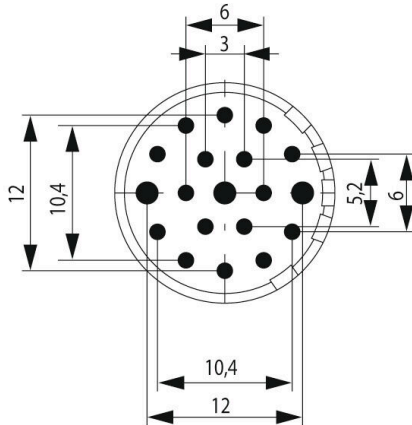

SAI-M23-SE-19-F-PE

Weidmüller Interface GmbH & Co. KG

Klingenbergstraße 26

D-32758 Detmold

Germany

www.weidmueller.com

M23 丸型プラグインコネクタは、多数の接合サイクル、高い電流容量、および最小寸法での高い接触密度を提供します。

エンクロージャー、インサート、クリンプ接点は別々に注文する必要があります。

RoHS 対応状況	準拠 (免除あり)
RoHS 適用除外 (該当する場合/既知の場合)	6c
REACH SVHC	Lead 7439-92-1
SCIP	1c533b66-fcff-4da5-b89f-fd55fbf5cb55

技術データのカスタマイズ可能なプラグインコネクタ

極数	19	コーディング	なし
接触表面	金メッキ	接続方式	はんだカップ
ハウジング主要材質	熱可塑性ポリアミドPA 6、PBT	接点材質	亜鉛合金
公称電圧	100 V	公称電流	8 A
プラグイン回数	> 1000	汚染度	3
接点形状 (オス/メス)	オス型	接続断面積、最大	1.5 mm ²
接続断面積、最小	0.08 mm ²		