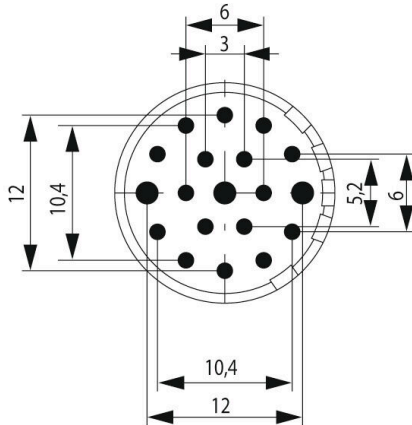

SAI-M23-BE-19-F

Weidmüller Interface GmbH & Co. KG

Klingenbergstraße 26

D-32758 Detmold

Germany

www.weidmueller.com

M23 丸型プラグインコネクタは、多数の接合サイクル、高い電流容量、および最小寸法での高い接触密度を提供します。

エンクロージャー、インサート、クリンプ接点は別々に注文する必要があります。

RoHS 対応状況	準拠 (免除あり)
RoHS 適用除外 (該当する場合/既知の場合)	6c
REACH SVHC	Lead 7439-92-1
SCIP	1c533b66-fcff-4da5-b89f-fd55fbf5cb55

技術データのカスタマイズ可能なプラグインコネクタ

極数	19	コーディング	なし
接触表面	金メッキ	接続方式	はんだカップ
ハウジング主要材質	熱可塑性ポリアミドPA 6、PBT	接点材質	亜鉛合金
公称電圧	100 V	公称電流	8 A
プラグイン回数	> 1000	汚染度	3
接点形状 (オス/メス)	メス型	接続断面積、最大	1.5 mm ²
接続断面積、最小	0.08 mm ²		