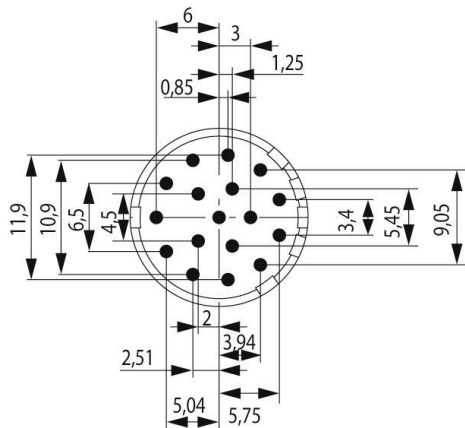

SAI-M23-BE-17-F

Weidmüller Interface GmbH & Co. KG
Klingenbergstraße 26
D-32758 Detmold
Germany

www.weidmueller.com

M23 丸型プラグインコネクタは、多数の接合サイクル、高い電流容量、および最小寸法での高い接触密度を提供します。
エンクロージャー、インサート、クリンプ接点は別々に注文する必要があります。

一般注文データ

バージョン	センサ/アクチュエータプラグインコネクタ
注文番号	1224330000
種別	SAI-M23-BE-17-F
GTIN (EAN)	4050118008166
数量	1 items
配送ステータス	この記事は今後ご利用いただけなくなります。
最終注文日	2026-12-31T00:00:00+01:00

SAI-M23-BE-17-F

Weidmüller Interface GmbH & Co. KG
Klingenbergstraße 26
D-32758 Detmold
Germany

RoHS 対応状況	準拠 (免除あり)
RoHS 適用除外 (該当する場合/既知の場合)	6c
REACH SVHC	Lead 7439-92-1
SCIP	1c533b66-fcff-4da5-b89f-fd55fbf5cb55

技術データのカスタマイズ可能なプラグインコネクタ

極数	17	コーディング	なし
接触表面	金メッキ	接続方式	はんだカップ
ハウジング主要材質	熱可塑性ポリアミドPA 6、PBT	接点材質	亜鉛合金
公称電圧	160 V	公称電流	8 A
プラグイン回数	> 1000	汚染度	3
接点形状 (オス/メス)	メス型	接続断面積、最大	1.5 mm ²
接続断面積、最小	0.08 mm ²		