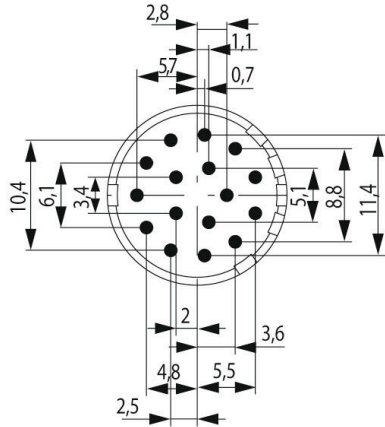

SAI-M23-BE-16-F

Weidmüller Interface GmbH & Co. KG

Klingenbergstraße 26

D-32758 Detmold

Germany

www.weidmueller.com

M23 丸型プラグインコネクタは、多数の接合サイクル、高い電流容量、および最小寸法での高い接触密度を提供します。

エンクロージャー、インサート、クリンプ接点は別々に注文する必要があります。

一般注文データ

バージョン	Sensor/Actuator plug-in connector
注文番号	1224250000
種別	SAI-M23-BE-16-F
GTIN (EAN)	4050118008500
数量	1 items

SAI-M23-BE-16-F

Weidmüller Interface GmbH & Co. KG
Klingenbergstraße 26
D-32758 Detmold
Germany

RoHS 対応状況	準拠 (免除あり)
RoHS 適用除外 (該当する場合/既知の場合)	6c
REACH SVHC	Lead 7439-92-1
SCIP	1c533b66-fcff-4da5-b89f-fd55fbf5cb55

技術データのカスタマイズ可能なプラグインコネクタ

極数	16	コーディング	なし
接触表面	金メッキ	接続方式	はんだカップ
ハウジング主要材質	熱可塑性ポリアミドPA 6、PBT	接点材質	亜鉛合金
公称電圧	160 V	プラグング回数	> 1000
汚染度	3	接点形状 (オス/メス)	メス型
接続断面積、最大	1.5 mm ²	接続断面積、最小	0.08 mm ²