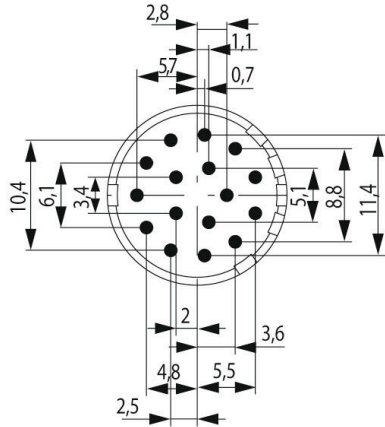

SAI-M23-SE-16-F

Weidmüller Interface GmbH & Co. KG

Klingenbergstraße 26

D-32758 Detmold

Germany

www.weidmueller.com

M23 丸型プラグインコネクタは、多数の接合サイクル、高い電流容量、および最小寸法での高い接触密度を提供します。

エンクロージャー、インサート、クリンプ接点は別々に注文する必要があります。

一般注文データ

バージョン	Sensor/Actuator plug-in connector
注文番号	1224240000
種別	SAI-M23-SE-16-F
GTIN (EAN)	4050118008203
数量	1 items

SAI-M23-SE-16-F

Weidmüller Interface GmbH & Co. KG
Klingenbergstraße 26
D-32758 Detmold
Germany

RoHS 対応状況	準拠 (免除あり)
RoHS 適用除外 (該当する場合/既知の場合)	6c
REACH SVHC	Lead 7439-92-1
SCIP	1c533b66-fcff-4da5-b89f-fd55fbf5cb55

技術データのカスタマイズ可能なプラグインコネクタ

極数	16	コーディング	なし
接触表面	金メッキ	接続方式	はんだカップ
ハウジング主要材質	熱可塑性ポリアミドPA 6、PBT	接点材質	亜鉛合金
公称電圧	160 V	プラグング回数	> 1000
汚染度	3	接点形状 (オス/メス)	オス型
接続断面積、最大	1.5 mm ²	接続断面積、最小	0.08 mm ²