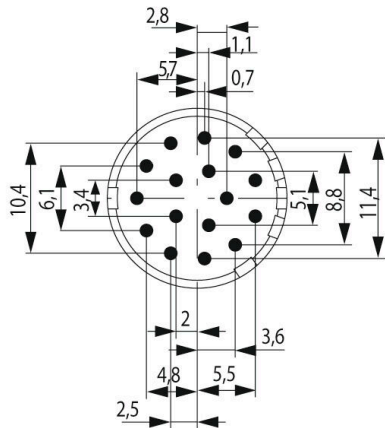

SAI-M23-SE-16-F

Weidmüller Interface GmbH & Co. KG

Klingenbergstraße 26

D-32758 Detmold

Germany

www.weidmueller.com

M23 丸型プラグインコネクタは、多数の接合サイクル、高い電流容量、および最小寸法での高い接触密度を提供します。

エンクロージャー、インサート、クリンプ接点は別々に注文する必要があります。

RoHS 対応状況	準拠 (免除あり)
RoHS 適用除外 (該当する場合/既知の場合)	6c
REACH SVHC	Lead 7439-92-1
SCIP	1c533b66-fcff-4da5-b89f-fd55fbf5cb55

技術データのカスタマイズ可能なプラグインコネクタ

極数	16	コーディング	なし
接触表面	金メッキ	接続方式	はんだカップ
ハウジング主要材質	熱可塑性ポリアミドPA 6、PBT	接点材質	亜鉛合金
公称電圧	160 V	プラグング回数	> 1000
汚染度	3	接点形状 (オス/メス)	オス型
接続断面積、最大	1.5 mm ²	接続断面積、最小	0.08 mm ²