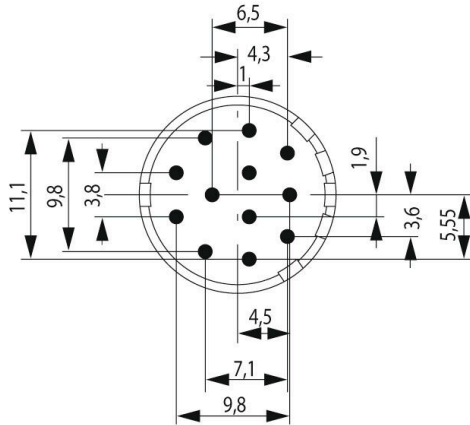

## SAI-M23-SE-12-F-PE

Weidmüller Interface GmbH & Co. KG  
Klingenbergstraße 26  
D-32758 Detmold  
Germany

www.weidmueller.com

M23 丸型プラグインコネクタは、多数の接合サイクル、高い電流容量、および最小寸法での高い接触密度を提供します。  
エンクロージャー、インサート、クリンプ接点は別々に注文する必要があります。

## 寸法と重量

正味重量	9.49 g
------	--------