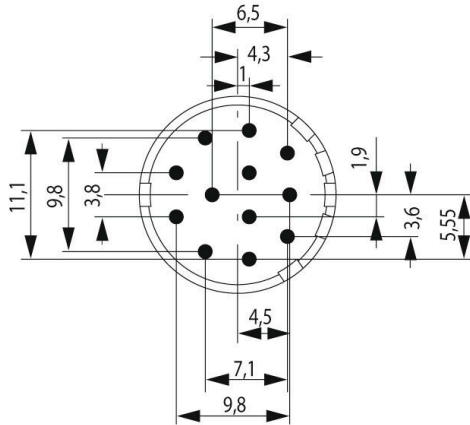

SAI-M23-BE-12-F

Weidmüller Interface GmbH & Co. KG

Klingenbergstraße 26

D-32758 Detmold

Germany

www.weidmueller.com

M23 丸型プラグインコネクタは、多数の接合サイクル、高い電流容量、および最小寸法での高い接触密度を提供します。

エンクロージャー、インサート、クリンプ接点は別々に注文する必要があります。

一般注文データ

バージョン	Sensor/Actuator plug-in connector
注文番号	1224150000
種別	SAI-M23-BE-12-F
GTIN (EAN)	4050118007688
数量	1 items

SAI-M23-BE-12-F

Weidmüller Interface GmbH & Co. KG
Klingenbergstraße 26
D-32758 Detmold
Germany

RoHS 対応状況	準拠 (免除あり)
RoHS 適用除外 (該当する場合/既知の場合)	7a, 7cl
REACH SVHC	Lead 7439-92-1
SCIP	1c533b66-fcff-4da5-b89f-fd55fbf5cb55

技術データのカスタマイズ可能なプラグインコネクタ

極数	12	コーディング	なし
接触表面	金メッキ	接続方式	はんだカップ
ハウジング主要材質	熱可塑性ポリアミドPA 6、PBT	接点材質	亜鉛合金
公称電圧	200 V	公称電流	8 A
プラグイン回数	> 1000	汚染度	3
接点形状 (オス/メス)	メス型	接続断面積、最大	1.5 mm ²
接続断面積、最小	0.08 mm ²		