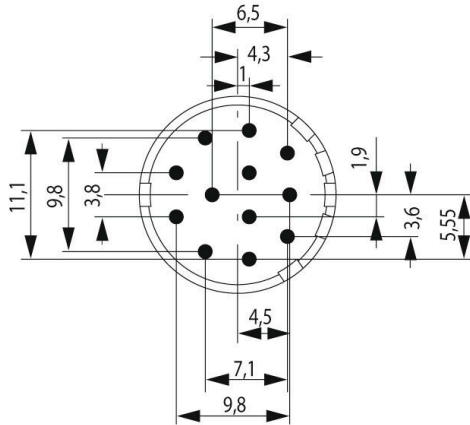

SAI-M23-SE-12-F

Weidmüller Interface GmbH & Co. KG

Klingenbergstraße 26

D-32758 Detmold

Germany

www.weidmueller.com

M23 丸型プラグインコネクタは、多数の接合サイクル、高い電流容量、および最小寸法での高い接触密度を提供します。

エンクロージャー、インサート、クリンプ接点は別々に注文する必要があります。

一般注文データ

バージョン	Sensor/Actuator plug-in connector
注文番号	1224140000
種別	SAI-M23-SE-12-F
GTIN (EAN)	4050118008289
数量	1 items

SAI-M23-SE-12-F

Weidmüller Interface GmbH & Co. KG
Klingenbergstraße 26
D-32758 Detmold
Germany

RoHS 対応状況	準拠 (免除あり)
RoHS 適用除外 (該当する場合/既知の場合)	6c
REACH SVHC	Lead 7439-92-1
SCIP	1c533b66-fcff-4da5-b89f-fd55fbf5cb55

技術データのカスタマイズ可能なプラグインコネクタ

極数	12	コーディング	なし
接触表面	金メッキ	接続方式	はんだカップ
ハウジング主要材質	熱可塑性ポリアミドPA 6、PBT	接点材質	亜鉛合金
公称電圧	200 V	公称電流	8 A
プラグイン回数	> 1000	汚染度	3
接点形状 (オス/メス)	オス型	接続断面積、最大	1.5 mm ²
接続断面積、最小	0.08 mm ²		