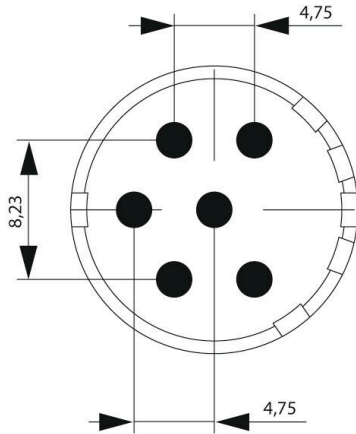

## SAI-M23-BE-6-F

Weidmüller Interface GmbH &amp; Co. KG

Klingenbergstraße 26

D-32758 Detmold

Germany

www.weidmueller.com

M23 丸型プラグインコネクタは、多数の接合サイクル、高い電流容量、および最小寸法での高い接触密度を提供します。

エンクロージャー、インサート、クリンプ接点は別々に注文する必要があります。

## 寸法と重量

正味重量 8.62 g

## 技術データのカスタマイズ可能なプラグインコネクタ

極数	6	コーディング	なし
接触表面	金メッキ	接続方式	はんだカップ
ハウジング主要材質	熱可塑性ポリアミドPA 6、PBT	接点材質	亜鉛合金
公称電圧	300 V	公称電流	20 A
プラグイン回数	> 1000	汚染度	3
接点形状 (オス/メス)	メス型		