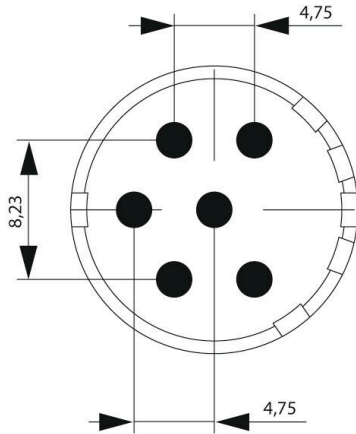

SAI-M23-SE-6-F

Weidmüller Interface GmbH & Co. KG

Klingenbergstraße 26

D-32758 Detmold

Germany

www.weidmueller.com

M23 丸型プラグインコネクタは、多数の接合サイクル、高い電流容量、および最小寸法での高い接触密度を提供します。

エンクロージャー、インサート、クリンプ接点は別々に注文する必要があります。

一般注文データ

バージョン	Sensor/Actuator plug-in connector
注文番号	1224000000
種別	SAI-M23-SE-6-F
GTIN (EAN)	4050118007978
数量	1 items

技術データ

承認

MAMID承認件数

ROHS	適合
UL File Number Search	UL ウェブサイト
証明書番号 (UR)	E344862

寸法と重量

正味重量	7.04 g
------	--------

環境製品コンプライアンス

RoHS 対応状況	準拠
REACH SVHC	Lead 7439-92-1
SCIP	1c533b66-fcff-4da5-b89f-fd55fbf5cb55

技術データのカスタマイズ可能なプラグインコネクタ

極数	6	コーディング	なし
接触表面	金メッキ	接続方式	はんだカップ
ハウジング主要材質	熱可塑性ポリアミドPA 6、PBT	接点材質	亜鉛合金
公称電圧	300 V	公称電流	20 A
プラグイン回数	> 1000	汚染度	3
接点形状 (オス/メス)	オス型		