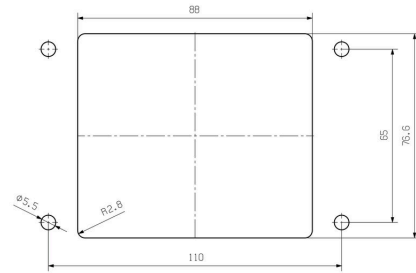

HDC 32B ALU

Weidmüller Interface GmbH & Co. KG
Klingenbergstraße 26
D-32758 Detmold
Germany

www.weidmueller.com

図面

図面

mounting cutout