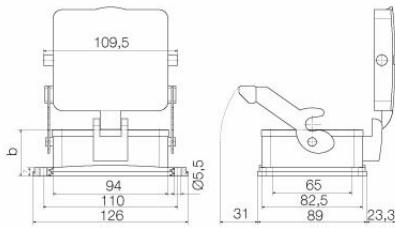

UL File Number Search [UL ウェブサイト](#)

証明書番号 (cURus) E92202

寸法と重量

深さ	126.6 mm	奥行き (インチ)	4.9842 inch
高さ	38 mm	高さ (インチ)	1.4961 inch
幅	120 mm	幅 (インチ)	4.7244 inch
取付寸法 - 高さ	65 mm	取付寸法 - 幅	110 mm
正味重量	251 g		

環境製品コンプライアンス

寸法

穴ピッチ長 A2	110 mm	ケーブル導入口	いいえ
幅ハウジングC	82.5 mm	幅の基準C1	89 mm
ハウジングの全長	94 mm	ハウジングBの高さ	38 mm
基準B1の高さ	7 mm		

重要なメモ

製品情報 ハウジングの取り付け時は、フラットガスケットが正しく取り付けられていることを確認します。

分類

ETIM 8.0	EC000437	ETIM 9.0	EC000437
ETIM 10.0	EC000437	ECLASS 14.0	27-44-02-02
ECLASS 15.0	27-44-02-02		

HDC 32B ALU

Weidmüller Interface GmbH & Co. KG
Klingenbergstraße 26
D-32758 Detmold
Germany

www.weidmueller.com

図面

図面

mounting cutout

HDC 32B ALU

Weidmüller Interface GmbH & Co. KG
Klingenbergstraße 26
D-32758 Detmold
Germany