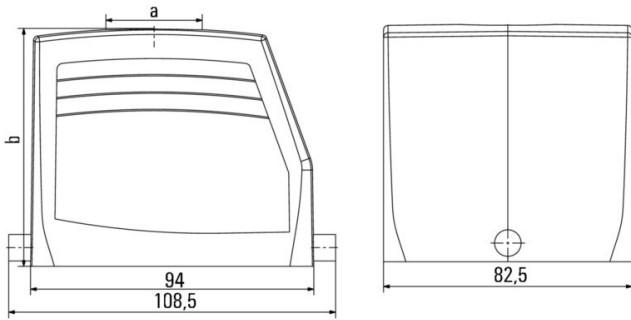

HDC 32B TOLU 1PG29G

Weidmüller Interface GmbH & Co. KG
Klingenbergstraße 26
D-32758 Detmold
Germany

www.weidmueller.com

図面