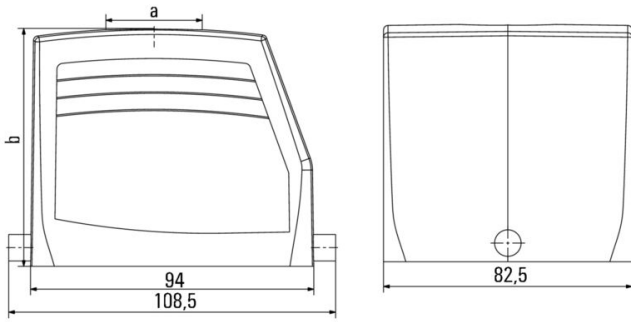

HDC 32B TOLU 1PG29G

Weidmüller Interface GmbH & Co. KG
Klingenbergstraße 26
D-32758 Detmold
Germany

www.weidmueller.com

図面