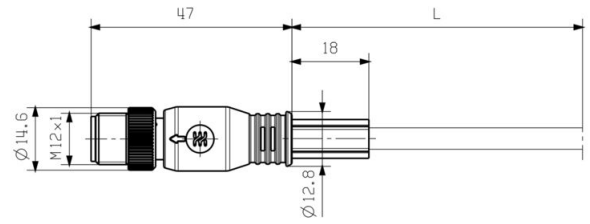

SAIL-M12GM12SG-CD-20A

Weidmüller Interface GmbH & Co. KG
Klingenbergstraße 26
D-32758 Detmold
Germany

www.weidmueller.com

図面

寸法図

Stift gerade

極スキーム

極スキーム