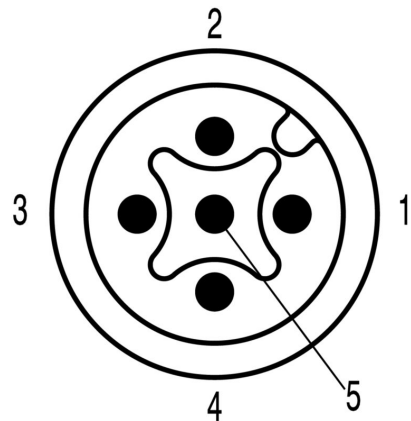

www.weidmueller.com

図面

寸法図

Stift gerade

極スキーム

Stift

極スキーム

**SAIL-M12GM12SG-CD-20A**