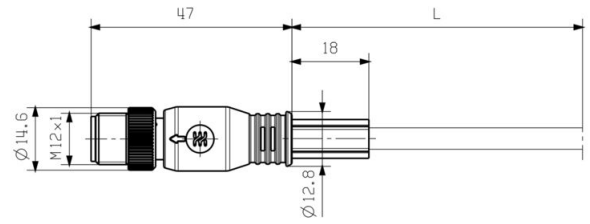

SAIL-M12GM12SG-CD-2.5A

Weidmüller Interface GmbH & Co. KG
Klingenbergstraße 26
D-32758 Detmold
Germany

www.weidmueller.com

図面

寸法図

Stift gerade

極スキーム

極スキーム