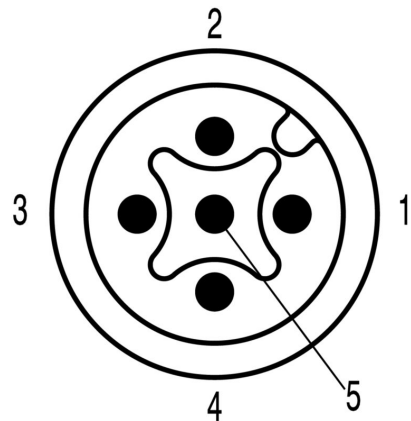

RoHS 対応状況 準拠 (免除あり)

RoHS 適用除外 (該当する場合/既知の場合) 6c

REACH SVHC Lead 7439-92-1

SCIP 1c533b66-fcff-4da5-b89f-fd55fbf5cb55

ケーブルの技術仕様

ケーブル長	2.5 m	シースカラー	スミレ色
ケーブルキャリアに最適	はい	シールド仕様	はい
ハロゲン	いいえ	絶縁	TPE
加速	5 m/s ²	曲げ半径、最小、移動	10 x ケーブル直径
曲げ半径、最小、定置	5 x ケーブル直径	曲げサイクル	3 Mio
配線断面 (印刷/オンライン)	2 x 0.34 mm ² + 2 x 0.22 mm ²	速度	180 m/s
シース材料	PUR	構成可能ケーブル長	いいえ
UL AWM スタイル準拠の外装	20236 (80 °C / 30 V)	ハイブリッドケーブル	いいえ
交差結合照射	いいえ	溶接火花耐久性	いいえ
カラーコーディング	白色, 青色, 赤色, 黒色	温度範囲、固定	-40...80 °C
溶接スパーク耐久性	いいえ	温度範囲、移動	-10...80 °C
極数	5	外径	7 mm ± 0.3 mm

www.weidmueller.com

図面

寸法図

Stift gerade

極スキーム

Stift

極スキーム

SAIL-M12GM12SG-CD-2.5A