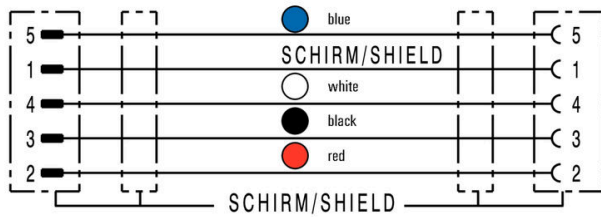

SAIL-M12GM12SG-CD-2.5A

Weidmüller Interface GmbH & Co. KG
Klingenbergstraße 26
D-32758 Detmold
Germany

www.weidmueller.com

図面

配線図

理想的な工具：トルク機能を備えたScrewty®

Light, securely screwed-in round plug-in connectors. Screwty set DM / VPE: 1 / Order No.: 1920000000 Adapters: M12, M12 F, M8, M8 F