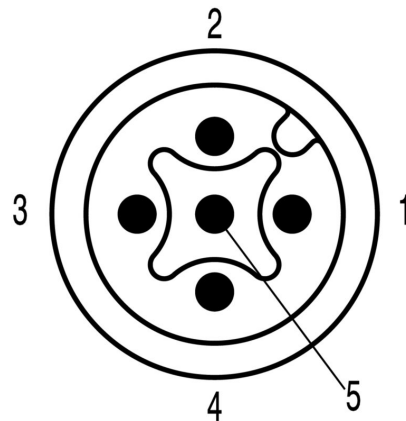

www.weidmueller.com

図面

寸法図

Stift gerade

極スキーム

Stift

極スキーム

**SAIL-M12GM12SG-CD-2.5A**