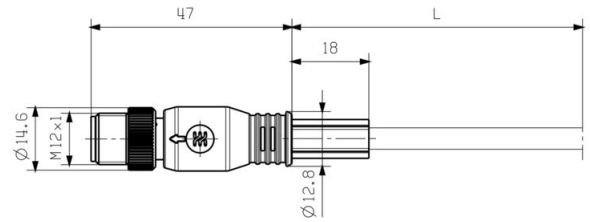

SAIL-M12GM12SG-CD-2.5A

Weidmüller Interface GmbH & Co. KG
Klingenbergstraße 26
D-32758 Detmold
Germany

www.weidmueller.com

図面

寸法図

Stift gerade

極スキーム

極スキーム